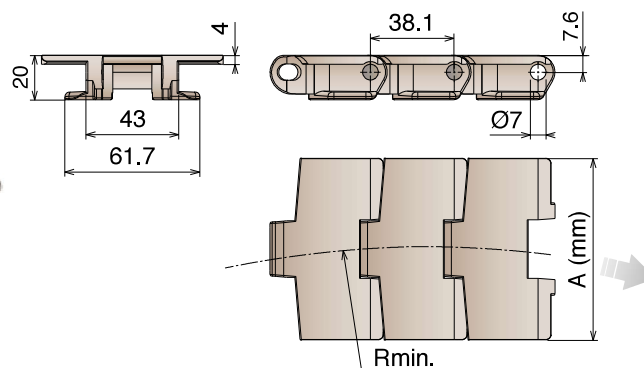

## 880 V TAB *Catena curvilinea Sideflexing chain / Kurvengängige Scharnierbandkette*

Pins: Stainless Steel | Backflex radius min.: 40 mm

### Tab System

Article-Nr.	Ref.	A (Plate Width) mm	R mm	Weight kg/m	D mm	Max working load (N)	Material
11560102	LF 880 V1 K325	82,5	500	1,015			
11570102	LF 880 V2 K325	82,5	500	1,015	6,5	2200	LF
11570105	LF 880 V2 K450	114,3	457	1,09			

## 880 TAB *Plastic pin Catena curvilinea con perno in plastica Sideflexing chain with plastic pin / Kurvengängige Scharnierbandkette mit plastic bolzen*

Pins: Plastic | Backflex radius min.: 40 mm

### Tab System

Article-Nr.	Ref.	A (Plate Width) mm	R mm	Weight kg/m	Max working load (N)	Material
11660102	LF 880 TAB K325	82,5	500	0,815	550	LF
11660105	LF 880 TAB K450	114,3	457	0,89		