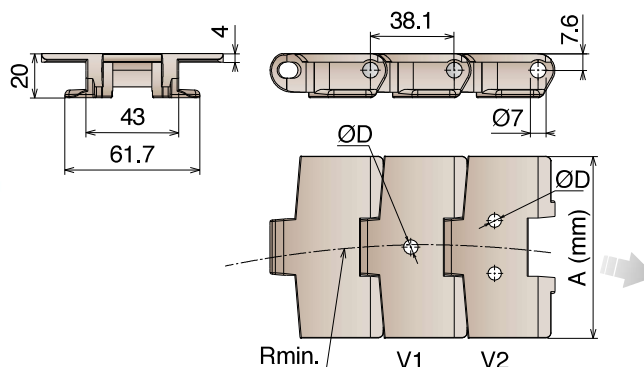

## 880 V TAB *Catena curvilinea Sideflexing chain / Kurvengängige Scharnierbandkette*

Pins: Stainless Steel | Backflex radius min.: 40 mm

### Tab System

Article-Nr.	Ref.	A (Plate Width) mm	R mm	Weight kg/m	D mm	Max working load (N)	Material
11560102	LF 880 V1 K325	82,5	500	1,015			
11570102	LF 880 V2 K325	82,5	500	1,015	6,5	2200	LF
11570105	LF 880 V2 K450	114,3	457	1,09			

## 880 TAB *Plastic pin Catena curvilinea con perno in plastica Sideflexing chain with plastic pin / Kurvengängige Scharnierbandkette mit plastic bolzen*

Pins: Plastic | Backflex radius min.: 40 mm

### Tab System

Article-Nr.	Ref.	A (Plate Width) mm	R mm	Weight kg/m	Max working load (N)	Material
11660102	LF 880 TAB K325	82,5	500	0,815	550	LF
11660105	LF 880 TAB K450	114,3	457	0,89		