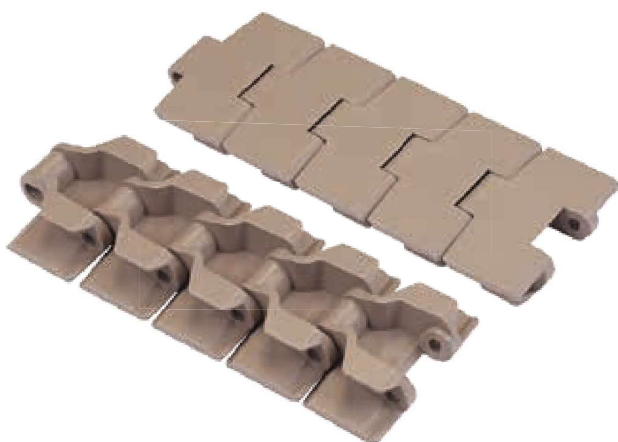

# 880 V TAB-880 TAB Plastic pin

Catene in plastica / Plastic chains / Scharnierbandketten aus Kunststoff

## 880 V TAB *Catena curvilinea Sideflexing chain / Kurvengängige Scharnierbandkette*

Pins: Stainless Steel | Backflex radius min.: 40 mm

### Tab System

Article-Nr.	Ref.	A (Plate Width) mm	R mm	Weight kg/m	D mm	Max working load (N)	Material
11560102	LF 880 V1 K325	82,5	500	1,015			
11570102	LF 880 V2 K325	82,5	500	1,015	6,5	2200	LF
11570105	LF 880 V2 K450	114,3	457	1,09			

## 880 TAB *Plastic pin Catena curvilinea con perno in plastica Sideflexing chain with plastic pin / Kurvengängige Scharnierbandkette mit plastic bolzen*

Pins: Plastic | Backflex radius min.: 40 mm