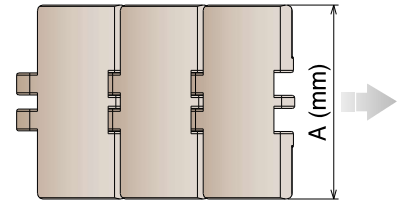

## 820 Catena rettilinea Straight running chain / Geradegängige Scharnierbandkette

Pins: Stainless Steel | Backflex radius min.: 50 mm

| Article-Nr. | Ref.         | A (Plate Width) mm | Weight kg/m | Max working load (N) | Material |
|-------------|--------------|--------------------|-------------|----------------------|----------|
| 11011602    | DKM 820 K325 | 82,5               | 0,89        | 1625                 | DKM      |
| 11011603    | DKM 820 K330 | 83,8               | 0,90        |                      |          |
| 11011604    | DKM 820 K350 | 88,9               | 0,91        |                      |          |
| 11011614    | DKM 820 K400 | 101,6              | 0,95        |                      |          |
| 11011605    | DKM 820 K450 | 114,3              | 1,00        |                      |          |
| 11011606    | DKM 820 K600 | 152,4              | 1,22        |                      |          |
| 11011607    | DKM 820 K750 | 190,5              | 1,43        |                      |          |
| 11011702    | MWX 820 K325 | 82,5               | 0,89        | 1625                 | MWX      |
| 11011703    | MWX 820 K330 | 83,8               | 0,90        |                      |          |
| 11011704    | MWX 820 K350 | 88,9               | 0,91        |                      |          |
| 11011714    | MWX 820 K400 | 101,6              | 0,95        |                      |          |
| 11011705    | MWX 820 K450 | 114,3              | 1,00        |                      |          |
| 11011706    | MWX 820 K600 | 152,4              | 1,22        |                      |          |
| 11011707    | MWX 820 K750 | 190,5              | 1,43        |                      |          |