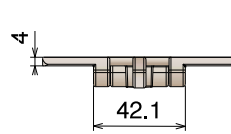

## 820 Catena rettilinea Straight running chain / Geradegängige Scharnierbandkette

Pins: Stainless Steel | Backflex radius min.: 50 mm

| Article-Nr. | Ref.         | A (Plate Width) mm | Weight kg/m | Max working load (N) | Material |
|-------------|--------------|--------------------|-------------|----------------------|----------|
| 11011602    | DKM 820 K325 | 82,5               | 0,89        | 1625                 | DKM      |
| 11011603    | DKM 820 K330 | 83,8               | 0,90        |                      |          |
| 11011604    | DKM 820 K350 | 88,9               | 0,91        |                      |          |
| 11011614    | DKM 820 K400 | 101,6              | 0,95        |                      |          |
| 11011605    | DKM 820 K450 | 114,3              | 1,00        |                      |          |
| 11011606    | DKM 820 K600 | 152,4              | 1,22        |                      |          |
| 11011607    | DKM 820 K750 | 190,5              | 1,43        |                      |          |
| 11011702    | MWX 820 K325 | 82,5               | 0,89        | 1625                 | MWX      |
| 11011703    | MWX 820 K330 | 83,8               | 0,90        |                      |          |
| 11011704    | MWX 820 K350 | 88,9               | 0,91        |                      |          |
| 11011714    | MWX 820 K400 | 101,6              | 0,95        |                      |          |
| 11011705    | MWX 820 K450 | 114,3              | 1,00        |                      |          |
| 11011706    | MWX 820 K600 | 152,4              | 1,22        |                      |          |
| 11011707    | MWX 820 K750 | 190,5              | 1,43        |                      |          |