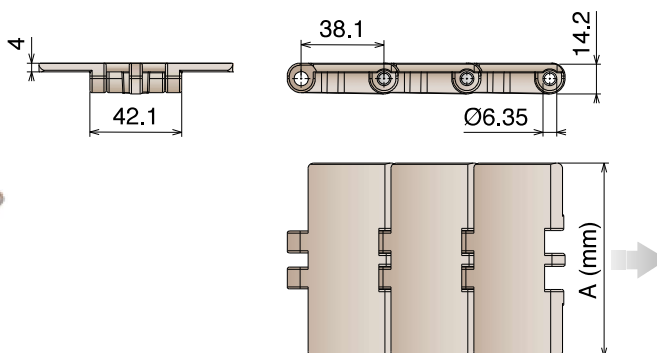

820

Catena rettilinea
Straight running chain / Geradegängige Scharnierbandkette

Pins: Stainless Steel | Backflex radius min.: 50 mm

Article-Nr.	Ref.	A (Plate Width) mm	Weight kg/m	Max working load (N)	Material
11010102	LF 820 K325	82,5	0,89	1625	LF
11010103	LF 820 K330	83,8	0,90		
11010104	LF 820 K350	88,9	0,91		
11010114	LF 820 K400	101,6	0,95		
11010105	LF 820 K450	114,3	1,00		
11010106	LF 820 K600	152,4	1,22		
11010107	LF 820 K750	190,5	1,43		
11010302	MX 820 K325	82,5	0,89	1260	MX
11010303	MX 820 K330	83,8	0,90		
11010304	MX 820 K350	88,9	0,91		
11010314	MX 820 K400	101,6	0,95		
11010305	MX 820 K450	114,3	1,00		
11010306	MX 820 K600	152,4	1,22		
11010307	MX 820 K750	190,5	1,43		
11012502	MPX 820 K325	82,5	0,89	1625	MPX
11012503	MPX 820 K330	83,8	0,90		
11012504	MPX 820 K350	88,9	0,91		
11012514	MPX 820 K400	101,6	0,95		
11012505	MPX 820 K450	114,3	1,00		
11012506	MPX 820 K600	152,4	1,22		
11012507	MPX 820 K750	190,5	1,43