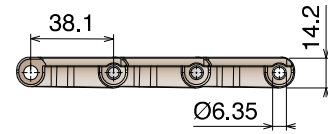

## 820 Catena rettilinea Straight running chain / Geradegängige Scharnierbandkette

Pins: Stainless Steel | Backflex radius min.: 50 mm

| Article-Nr. | Ref.         | A (Plate Width) mm | Weight kg/m | Max working load (N) | Material |
|-------------|--------------|--------------------|-------------|----------------------|----------|
| 11011602    | DKM 820 K325 | 82,5               | 0,89        | 1625                 | DKM      |
| 11011603    | DKM 820 K330 | 83,8               | 0,90        |                      |          |
| 11011604    | DKM 820 K350 | 88,9               | 0,91        |                      |          |
| 11011614    | DKM 820 K400 | 101,6              | 0,95        |                      |          |
| 11011605    | DKM 820 K450 | 114,3              | 1,00        |                      |          |
| 11011606    | DKM 820 K600 | 152,4              | 1,22        |                      |          |
| 11011607    | DKM 820 K750 | 190,5              | 1,43        |                      |          |
| 11011702    | MWX 820 K325 | 82,5               | 0,89        | 1625                 | MWX      |
| 11011703    | MWX 820 K330 | 83,8               | 0,90        |                      |          |
| 11011704    | MWX 820 K350 | 88,9               | 0,91        |                      |          |
| 11011714    | MWX 820 K400 | 101,6              | 0,95        |                      |          |
| 11011705    | MWX 820 K450 | 114,3              | 1,00        |                      |          |
| 11011706    | MWX 820 K600 | 152,4              | 1,22        |                      |          |
| 11011707    | MWX 820 K750 | 190,5              | 1,43        |                      |          |